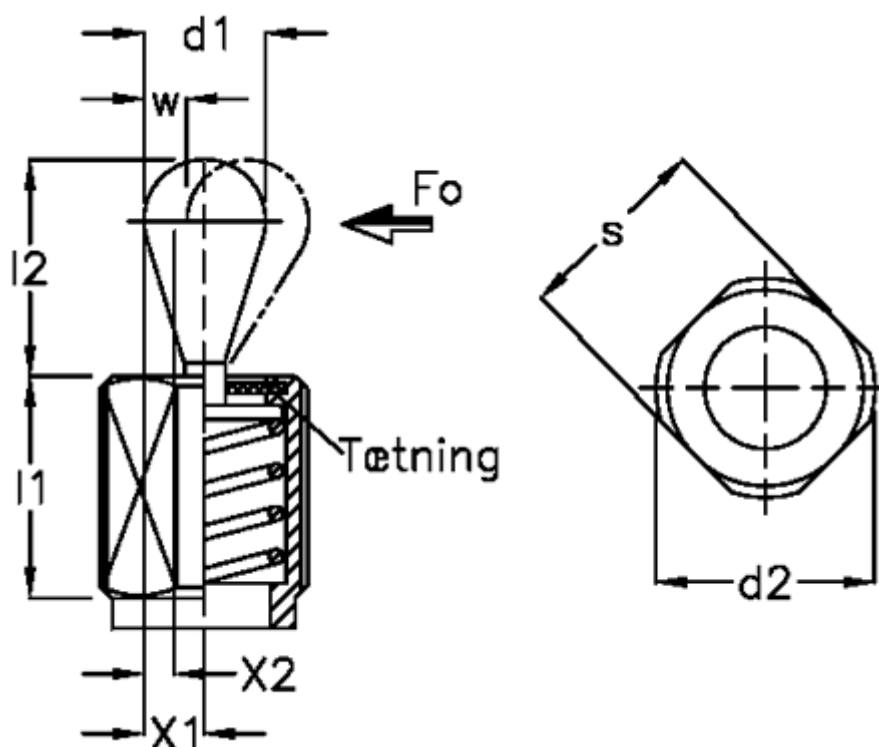

Varenummer: 20113048
 Beskrivelse: E+G Vertikalt trykstykke
 GN 713-6-40-11,5-SB

Mål

| | |
|-------------------|-----------------------------|
| a1 = 3.0 | s = 3 |
| a2 = 7.7 | side kraft N ved l2 = 40 |
| d1 = 6 | Skruetrækker = GN 713.1-5,6 |
| d2 = M12 | W = 1.8 |
| K = 1,5x45 grader | x1 = 1.9 |
| l1 = 11.5 | x2 = 1.4 |
| l2 = 10.7 | |
| l3 = 10 | |